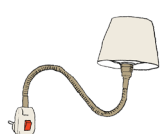

mit **Textilschirm, rohweiß glatt kaschiert, E14/42W max.,**
Maße: H 10cm, ø 12cm unten, ø 8cm oben; imprägniert
Flexarm Länge 26cm

1. a1.22b empfohlenes Leuchtmittel: D45/25W, E14 (Tropfenbirne)
   Art# SFA1/M-BR-LT/B imprägniert 163,-
   a1.22c.2 **Art# SFA1/M-BR-LT/B/LEDP** mit LED Tropfenlampe P45/3,3W 170,-