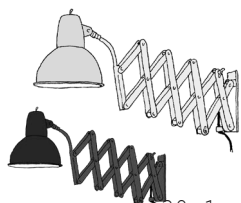

Empfohlene Verkaufspreise für den gewerblichen Wiederverkauf durch den Fachhandel inkl. 19% MwSt. Preisstand vom: 14.04.2024. Inhalt zuletzt geändert am: 14.04.2024. Änderungen vorbehalten. Wenn nicht anders angegeben Leuchten ohne Leuchtmittel. Mit Erscheinen dieser Preisliste verlieren alle vorherigen Preislisten ihre Gültigkeit.

POSITION   PRODUKT, TITEL, AUSFÜHRUNG

PREIS Euro

ARBEITSLEUCHTEN

SCHERENWANDLEUCHE Classic, silberfarben oder schwarz
Stahlgestell, beweglicher Alu-Wechselreflektor, schwenk- und neigbarer
Alu-Doppelschere, Metallfassung, Metallkippschalter, Schuko-Zuleitung;
Maße: Ausladung der Schere von 30-110cm, H 23cm, Refl. ø 18cm; E27/100W max.

a30.1a	Art# WS1/SI silber, mit Reflektortiefe 10cm	296,-
a30.1b	Art# WS1/SW schwarz, mit Reflektortiefe 10cm	296,-
a30.2a	Art# WS1/SI/T silber, mit Reflektortiefe 13cm	296,-
a30.2b	Art# WS1/SW/T schwarz, mit Reflektortiefe 13cm	296,-