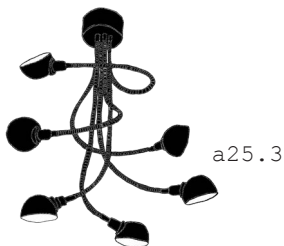

a25.3 **Art# DFA6/SW-KR/SW** 566,-

mit **6 Halbkugel-Reflektoren, schwarz**, je Reflektor ø 9cm
E14/40W max.,
empfohlene Leuchtmittel: D45/25W, E14 (Tropfenbirnen)

Weitere Kombinationen mit Reflektoren und Schirmen möglich (siehe S. 12)