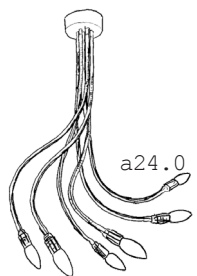

Empfohlene Verkaufspreise für den gewerblichen Wiederverkauf durch den Fachhandel inkl. 19% MwSt. Preisstand vom: 14.04.2024. Inhalt zuletzt geändert am: 14.04.2024. Änderungen vorbehalten. Wenn nicht anders angegeben Leuchten ohne Leuchtmittel. Mit Erscheinen dieser Preisliste verlieren alle vorherigen Preislisten ihre Gültigkeit.

POSITION PRODUKT, TITEL, AUSFÜHRUNG

PREIS Euro

BIEGSAME WOHNRAUMLEUCHTE „CALAMARI“ verchromt/weiß

a24.0 **Art# DFA6/CW Basis ohne Reflektoren** 398,-

SECHSARM 6-armige flexible Deckenleuchte, **VERCHROMT**
verchromte Stahl-Flexarme, **WEISS** lackierter Metallbaldachin,
verchromte Metallfassungen mit Außengewinde;
Maße: Flexarm Länge 60cm, Baldachin ø 12cm; E14/40W max.