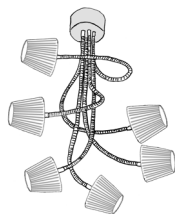

a22.2e mit **6 Textilschirmen, gerafft**
Maße: H 11,5cm, ø 14,5cm unten, ø 9cm oben;
E14/40W max. (empf. 25W)
empfohlene Leuchtmittel: C35/25W, E14 (Kerzenbirnen)

- a22.2e **Art# DFA6/SI-LTG/W** weiß gerafft 1058,-
- a22.2f **Art# DFA6/SI-LTG/R** rot gerafft 1058,-