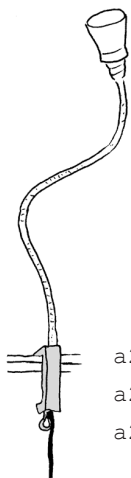

Empfohlene Verkaufspreise für den gewerblichen Wiederverkauf durch den Fachhandel inkl. 19% MwSt. Preisstand vom: 14.04.2024. Inhalt zuletzt geändert am: 14.04.2024. Änderungen vorbehalten. Wenn nicht anders angegeben Leuchten ohne Leuchtmittel. Mit Erscheinen dieser Preisliste verlieren alle vorherigen Preislisten ihre Gültigkeit.

POSITION   PRODUKT, TITEL, AUSFÜHRUNG

PREIS Euro

FLEXIBLE UNIVERSAL-KLEMMLEUCHE „EISENBEIN“ VERCHROMT

EISENBEIN, VERCHROMT

silberfarben lackierte Aluguß-Klemme, verchromter Stahl-Flexarm, Zuleitungskabel 270cm mit Schnurzwischenschalter, verchromte Metallfassung mit Außengewinde; Maße: Flexarm Länge 60cm, Klemmweite ca. 0-7cm

mit **Alu-Kegelreflektor, glanzeloxiert, ø 7cm**
E14/30W max. (Keine Kerzenbirnen verwenden!)

empfohlenes Leuchtmittel: R39/30W, E14 (Ministrahler)

a2.1	Art# TFA1/C-R/SI	179,-
a2.1b	Art# TFA1/C-R/SI/HR mit Halogenstrahler PAR16/30W, E14	184,-
a2.1c.2	Art# TFA1/C-R/SI/LEDR mit LED Strahler R39/4W	185,-

mit **Textilschirm, glatt kaschiert**

Maße: H 10cm, ø 12cm unten, ø 8cm oben; E14/40W max. (empfohlen 25W)
empfohlenes Leuchtmittel: D45/25W, E14 (Tropfenbirne)

weiß glatt kaschiert und imprägniert

a2.2	Art# TFA1/C-LT/W	206,-
a2.2a	Art# TFA1/C-LT/W/HD mit Halogen Tropfenlampe QD45/28W	208,-
a2.2a.2	Art# TFA1/C-LT/W/LEDP mit LED Tropfenlampe P45/3,3W	213,-

a2.2b	Art# TFA1/C-LT/R rot glatt kaschiert, innen weiß	206,-
a2.2c	Art# TFA1/C-LT/SW schwarz glatt kaschiert, innen weiß	206,-
a2.2d	Art# TFA1/C-LT/G silbergrau glatt kaschiert, innen weiß	206,-

mit **Textilschirm, gerafft**

Maße: H 11,5cm, ø 14,5cm unten, ø 9cm oben; E14/40W max.
empfohlenes Leuchtmittel: C35/25W, E14 (klare Kerzenbirne)

a2.2e	Art# TFA1/C-LTG/W weiß	259,-
a2.2e.3	Art# TFA1/C-LTG/W/LEDCc weiß, mit LED Kerzenbirne C35/2W (klar)	266,-

a2.2f	Art# TFA1/C-LTG/R rot	259,-
a2.2f.3	Art# TFA1/C-LTG/R/LEDCc rot, mit LED Kerzenbirne C35/2W (klar)	266,-

mit **Halbkugel-Reflektor, verchromt, ø 9cm**
E14/40W max.

empfohlenes Leuchtmittel: D45/25W, E14 (Tropfenbirne)

a2.3	Art# TFA1/C-KR/C	206,-
a2.3b	Art# TFA1/C-KR/C/HD mit Halogen Tropfenlampe QD45/28W	208,-
a2.3c.2	Art# TFA1/C-KR/C/LEDP mit LED Tropfenlampe P45/3,3W, E14	213,-

Weitere Kombinationen mit Reflektoren und Schirmen möglich (siehe S. 12)