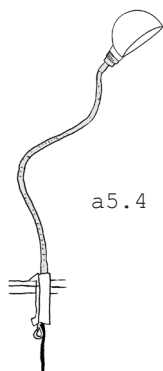

FLEXIBLE UNIVERSAL-KLEMMLEUCHE „EISENBEIN“ VERCHROMT/WEISS

weiß lackierte Aluguß-Klemme, verchromter Stahl-Flexarm, Zuleitungskabel 270cm mit weißem Schnurzwischenschalter, verchromte Metallfassung mit Außengewinde; Maße: Flexarm Länge 60cm, Klemmweite ca. 0-7cm

mit **Halbkugel-Reflektor, weiß lackiert, ø 9cm**
E14/40W max.; empfohlenes Leuchtmittel: D45/25W, E14 (Tropfenbirne)
Art# TFA1/CW-KR/W .....

a5.4	.....	169,-