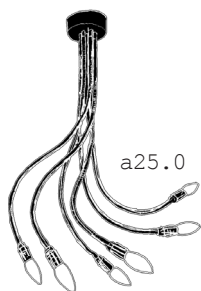

BIEGSAME WOHNRAUMLEUCHTE „CALAMARI“ schwarz lackiert

a25.0 **Art# DFA6/SW Basis ohne Reflektoren** 398,-

SECHSARM 6-armige flexible Deckenleuchte, **SCHWARZ LACKIERT**
Stahl-Flexarme, Metallbaldachin, Bakelitfassungen mit Außengewinde schwarz lackiert
Maße: Flexarm Länge 60cm, Baldachin ø 12cm; E14/40W max.
empfohlene Leuchtmittel: C35/25W, E14 (Kerzenbirnen)