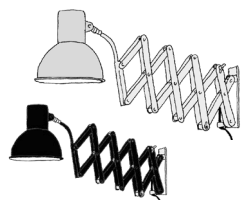

SCHERENWANDLEUCHE Standard Scherenwandleuchte, silberfarben oder schwarz
Stahlgestell, beweglicher Alu-Wechselreflektor, schwenk- und neigbarer
Alu-Doppelschere, Kunststofffassung, Kunststoffwippschalter, Schuko-Zuleitung;
Maße: Ausladung der Schere von 30-110cm, H 23cm; Refl. ø 18cm, Tiefe: 13cm;
E27/100W max.

a31.2a	Art# WS1-S/SI/T silber	239,-
a31.2b	Art# WS1-S/SW/T schwarz	239,-