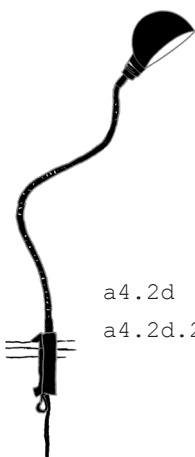

EISENBEIN, SCHWARZ

Aluguß-Klemme und Stahl-Flexarm schwarz lackiert, Zuleitungskabel 190cm mit Schnurzwischenschalter, schwarz lackierte Bakelitfassung mit Außengewinde; Maße: Flexarm Länge 60cm, Klemmweite ca. 0-7cm

mit **Textilschirm, schwarz glatt kaschiert, innen weiß**
Maße: H 10cm, ø 12cm unten, ø 8cm oben; E14/40W max.

a4.2d	Art# TFA1/SW-LT/SW empf. Leuchtmittel D45/25W, E14	196,-
a4.2d.2	Art# TFA1/SW-LT/SW/LEDP mit LED Tropfenlampe P45/3,3W	203,-

mit **Halbkugel-Reflektor, schwarz lackiert, ø 9cm**
E14/40W max.

a4.3	empfohlenes Leuchtmittel: D45/25W, E14 (Tropfenbirne) Art# TFA1/SW-KR/SW	169,-
a4.3b	Art# TFA1/SW-KR/SW/HD mit Halogen Tropfenlampe QD45/28W	171,-
a4.3c.2	Art# TFA1/SW-KR/SW/LEDP mit LED Tropfenlampe P45/3,3W.....	176,-