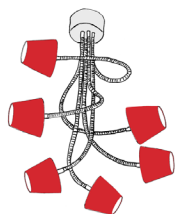

a22.2a mit **6 Textilschirmen, glatt kaschiert**
Maße: H 10cm, ø 12cm unten, ø 8cm oben;
E14/40W max. (empfohlen 25W)
empfohlene Leuchtmittel: D45/25W, E14 (Tropfenbirnen)

- a22.2a **Art# DFA6/SI-LT/W** weiß glatt und imprägniert 728,-
- a22.2b **Art# DFA6/SI-LT/R** rot glatt kaschiert, innen weiß 728,-
- a22.2c **Art# DFA6/SI-LT/SW** schwarz glatt kaschiert, innen weiß 728,-
- a22.2d **Art# DFA6/SI-LT/G** silbergrau glatt kaschiert, innen weiß 728,-