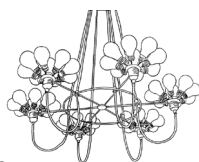

Modell „REVOLUTION“
mit 6 REVOLVER-Lampenschirmen „45er“
Spiraldrahthalterung für jeweils 8x E27 Glühbirnen (empf. 25-40W)
Maße: Gesamt mit Halterung ø 87cm, angewinkelt um 45°
empfohlene Leuchtmittel: 6x A55/40W klar, E27 (Glühbirnen)
Art# H6LE-ME6 654,-

a29.2a