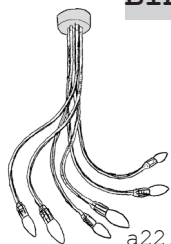

Empfohlene Verkaufspreise für den gewerblichen Wiederverkauf durch den Fachhandel inkl. 19% MwSt. Preisstand vom: 14.04.2024. Inhalt zuletzt geändert am: 14.04.2024. Änderungen vorbehalten. Wenn nicht anders angegeben Leuchten ohne Leuchtmittel. Mit Erscheinen dieser Preisliste verlieren alle vorherigen Preislisten ihre Gültigkeit.

POSITION PRODUKT, TITEL, AUSFÜHRUNG

PREIS Euro

BIEGSAME WOHNRAUMLEUCHTE „SECHSARM“ verchromt/silberfarben

SECHSARM 6-armige flexible Deckenleuchte, **VERCHROMT**
verchromte Stahl-Flexarme, **silberfarben lackierter Metallbaldachin**,
verchromte Metallfassungen mit Außengewinde;
Maße: Flexarm Länge 60cm, Baldachin ø 12cm; E14/40W max.
empfohlene Leuchtmittel: C35/25W, E14 (Kerzenbirnen)

- a22.0 **Art# DFA6/SI als Basis ohne Reflektoren** 398,-
- a22.0.3a **Art# DFA6/SI/LEDCc mit klaren LED Kerzenbirnen 6x C35/2W** 440,-
- a22.0.3b **Art# DFA6/SI/LEDCm mit matten LED Kerzenbirnen 6x C35/2W** 440,-