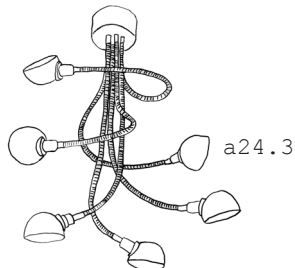

a24.3 **Art# DFA6/CW-KR/W** 548,-

mit **6 Halbkugel-Reflektoren, weiß**, je Reflektor ø 9cm
E14/42W max.,
empfohlene Leuchtmittel: D45/25W, E14 (Tropfenbirnen)