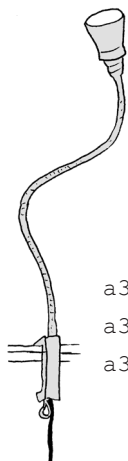

Empfohlene Verkaufspreise für den gewerblichen Wiederverkauf durch den Fachhandel inkl. 19% MwSt. Preisstand vom: 14.04.2024. Inhalt zuletzt geändert am: 14.04.2024. Änderungen vorbehalten. Wenn nicht anders angegeben Leuchten ohne Leuchtmittel. Mit Erscheinen dieser Preisliste verlieren alle vorherigen Preislisten ihre Gültigkeit.

POSITION   PRODUKT, TITEL, AUSFÜHRUNG

PREIS Euro

FLEXIBLE UNIVERSAL-KLEMMLEUCHE „EISENBEIN“ MATT SILBERFARBEN

EISENBEIN, SILBERFARBEN LACKIERT

Aluguß-Klemme und Stahl-Flexarm lackiert, Zuleitungskabel 270cm mit Schnurzwischenschalter, silberfarben lackierte Metallfassung mit Außengewinde; Maße: Flexarm Länge 60cm, Klemmweite ca. 0-7cm

mit **Alu-Kegelreflektor, silberfarben lackiert, ø 7cm**
E14/30W max. *(Keine Kerzenbirnen verwenden!)*

empfohlenes Leuchtmittel: R39/30W, E14 (Ministrahler)

a3.1	Art# TFA1/SM-R/SM	169,-
a3.1b	Art# TFA1/SM-R/SM/HR mit Halogenstrahler PAR16/30W, E14	171,-
a3.1c.2	Art# TFA1/SM-R/SM/LEDR mit LED Strahler R39/4W	175,-

FLEXIBLE UNIVERSAL-KLEMMLEUCHE „EISENBEIN“ SCHWARZ