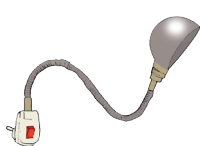

GLÜHWÜRMCHEN Stiletto Classic Stahl/Messing neu
cremeweißer Schuko-Winkelstecker mit cremeweißem Deckel,
rot transparent beleuchteter Wippschalter, Flexarm, Stahl;
vermessingter Stellring und vermessingte Fassung mit Außengewinde
mit **Halbkugel-Reflektor, Stahl, ø 9cm**

1. a1.33 Flexarm Länge 26cm; E14/40W max.; empfohlenes Leuchtmittel: D45/25W, E14
   Art# SFA1/FM-BR-KR/F 126,-